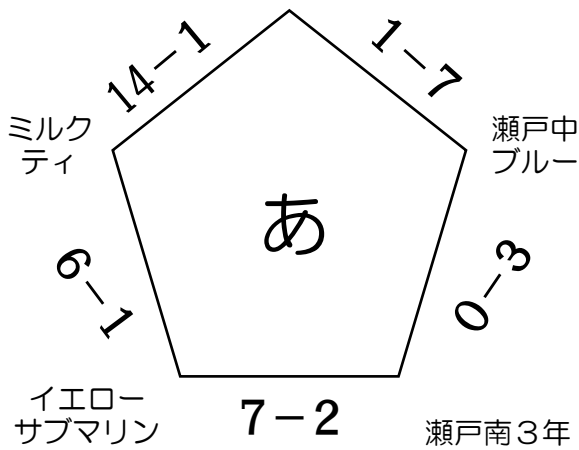

B

※勝敗・得失点差による順位決定

NEW
GENERATION

イエロー
サブマリン 7-2 瀬戸南3年

がぶりワニ