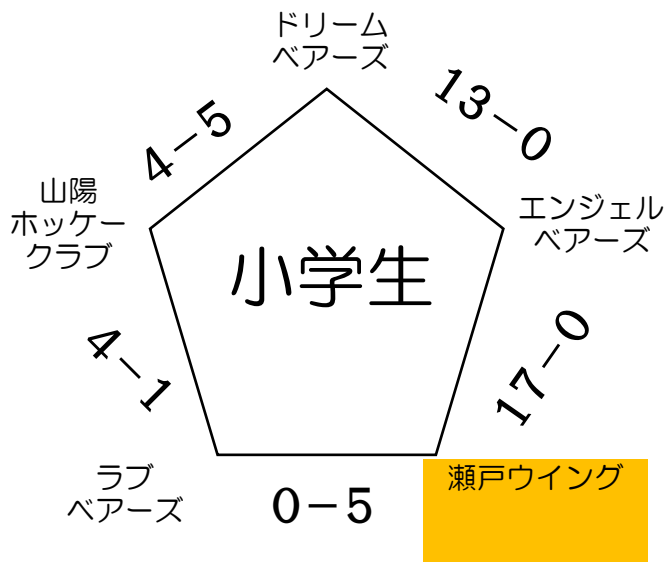

AKBアラ48

1-1

瀬戸中  
ホワイト

オリーブ  
ちゃん 0-8 山陽・瀬戸  
ペあれんつ

瀬戸パンサー

Seto  
マスターズ 3-7 老桃&Peach

老桃&Peach

D

※勝敗・得失点差による順位決定

Dr...

※勝敗・得失点差による順位決定

U

FIG

イエローキッズ	VS	むらさキッズ
3	-	0
2	-	2
2	決勝 -	3

F

※勝敗・得失点差による順位決定