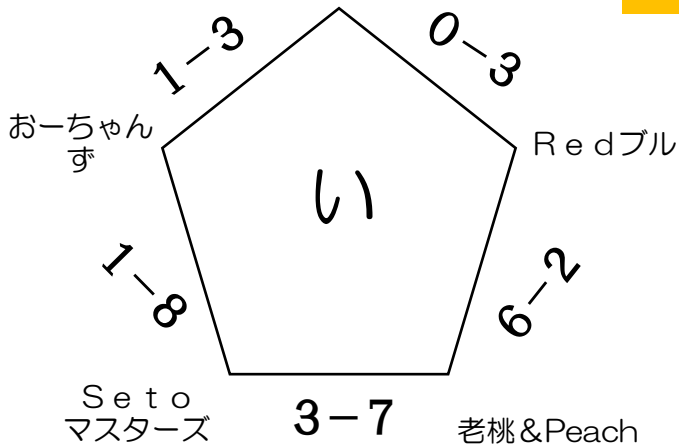

AKBアラ48

1-1

瀬戸中  
ホワイト

オリーブ  
ちゃん 0-8 山陽・瀬戸  
ペあれんつ

瀬戸パンサー

Seto  
マスターズ 3-7 老桃&Peach

老桃&Peach

D