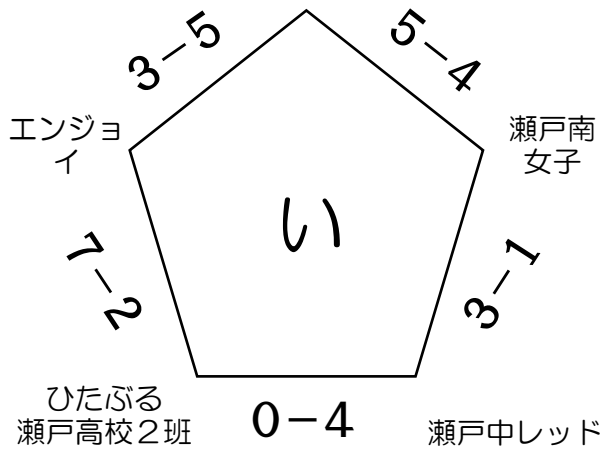

エンジョイ 0-4 瀬戸中レッド

ミルクティ