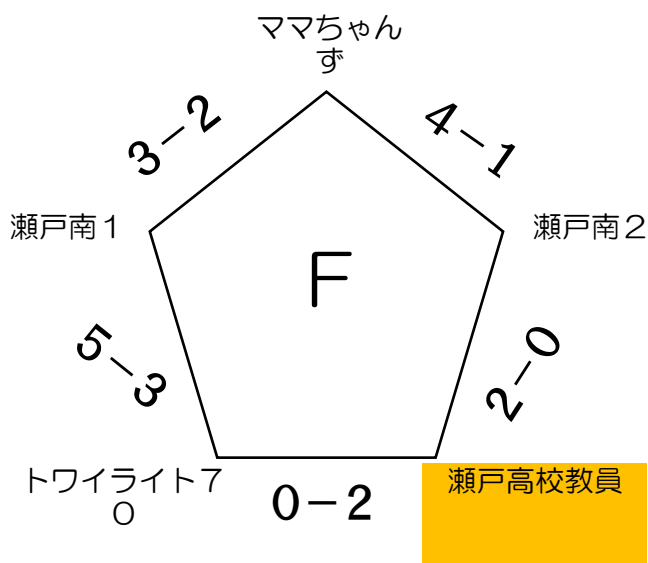

※勝敗・得失点差による順位決定

Dr...

※勝敗・得失点差による順位決定

U

FIG

イエローキッズ	VS	むらさキッズ
3	-	0
2	-	2
2	決勝 -	3

F

※勝敗・得失点差による順位決定

A あ

	瀬戸校1班	WKO	瀬戸BOYS	勝点	勝	分	負	得点	失点	差	順
瀬戸校1班		0-3	1-2	0	0	0	2	1	5	-4	3
WKO	3-0		2-1	6	2	0	0	5	1	4	1
瀬戸BOYS	2-1	1-2		3	1	0	1	3	3	0	2

い

	IAS	ほんこつ	瀬戸南	勝点	勝	分	負	得点	失点	差	順
IAS		2-5	2-1	3	1	0	1	4	6	-2	2
ほんこつ	5-2		3-0	6	2	0	0	8	2	6	1
瀬戸南	1-2	0-3		0	0	0	2	1	5	-4	3