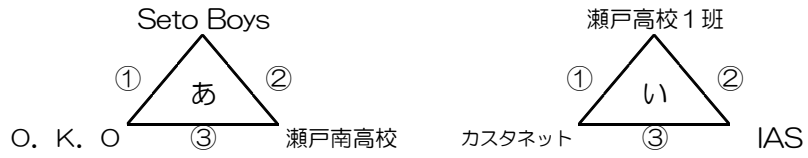

Aクラス

予選

決勝トーナメント

予選1位通過

Bクラス

予選

決勝トーナメント

予選1位通過

Cクラス

Dクラス