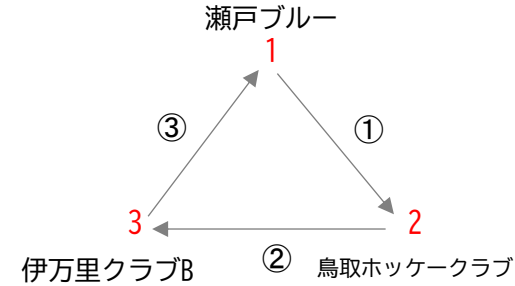

第24回瀬戸町杯 小中学生ホッケー交流大会

中学生男子の部 D

出場チーム名	
瀬戸ブルー	1
鳥取ホッケークラブ	2
伊万里クラブB	3

試合NO.	コート	試合時刻	チーム	得点	チーム
①	Dコート	9:00	瀬戸ブルー	5 3 - 0 2 - 0	鳥取ホッケークラブ
②	Dコート	10:30	鳥取ホッケークラブ	2 1 - 1 1 - 2	伊万里クラブB
③	Dコート	11:30	伊万里クラブB	1 1 - 0 0 - 1	瀬戸ブルー

成績・順位表

チーム	瀬戸ブルー	鳥取ホッケークラブ	伊万里クラブB	勝点	勝	引分	負	得点	失点	得失差	順位
瀬戸ブルー		5 3 - 0 0 2 - 0 ○	1 0 - 1 1 1 - 0 △	4	1	1	0	6	1	5	1
鳥取ホッケークラブ	0 0 - 3 5 0 - 2 ●		2 1 - 1 3 1 - 2 ●	0	0	0	2	2	8	-6	3
伊万里クラブB	1 1 - 0 1 0 - 1 △	3 1 - 1 2 2 - 1 ○		4	1	1	0	4	3	1	2