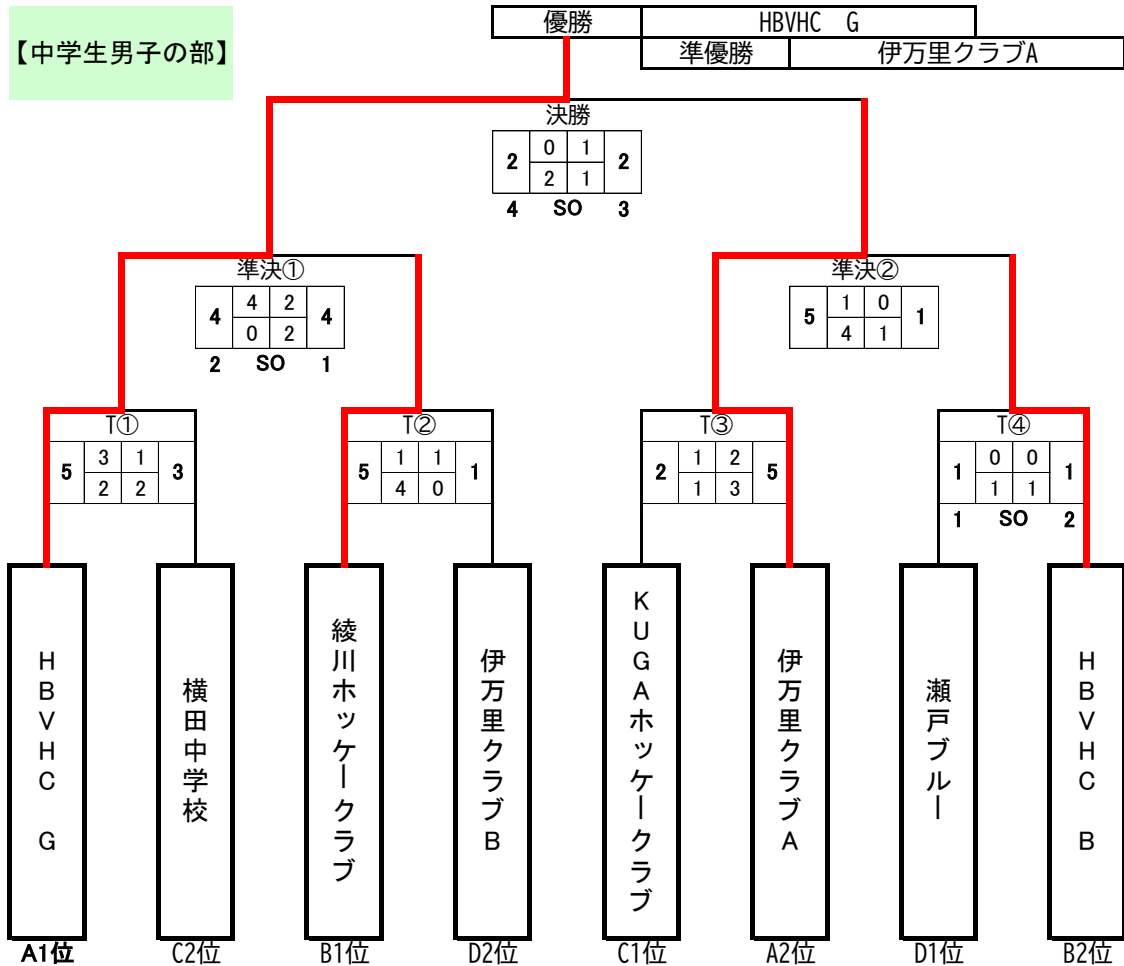

第24回瀬戸町杯 小中学生ホッケー交流大会

【中学生男子の部】

【交流戦】

第24回瀬戸町杯 小中学生ホッケー交流大会

【中学生女子の部】

【交流戦】

第24回瀬戸町杯 小中学生ホッケー交流大会

中学生男子の部 A