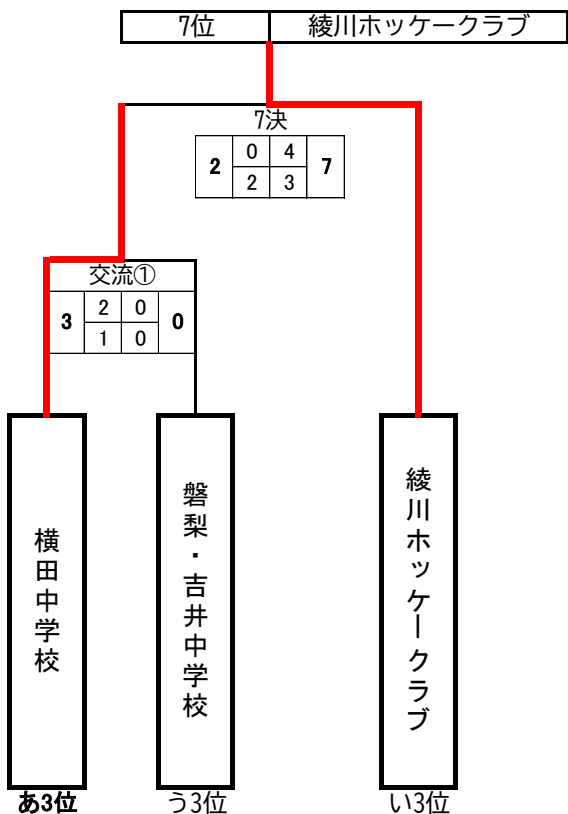

第24回瀬戸町杯 小中学生ホッケー交流大会

【中学生男子の部】

【交流戦】

第24回瀬戸町杯 小中学生ホッケー交流大会

【中学生女子の部】

【交流戦】

第24回瀬戸町杯 小中学生ホッケー交流大会

中学生男子の部 A