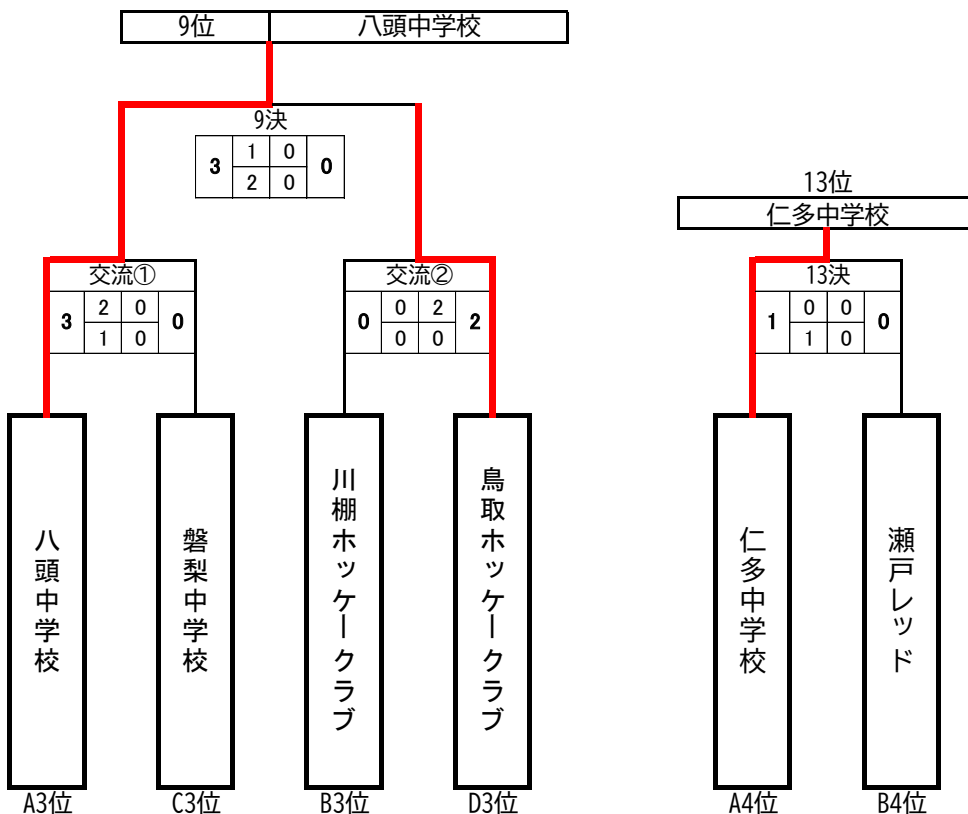

第24回瀬戸町杯 小中学生ホッケー交流大会

【中学生男子の部】

【交流戦】

第24回瀬戸町杯 小中学生ホッケー交流大会

【中学生女子の部】

【交流戦】

第24回瀬戸町杯 小中学生ホッケー交流大会

中学生男子の部 A