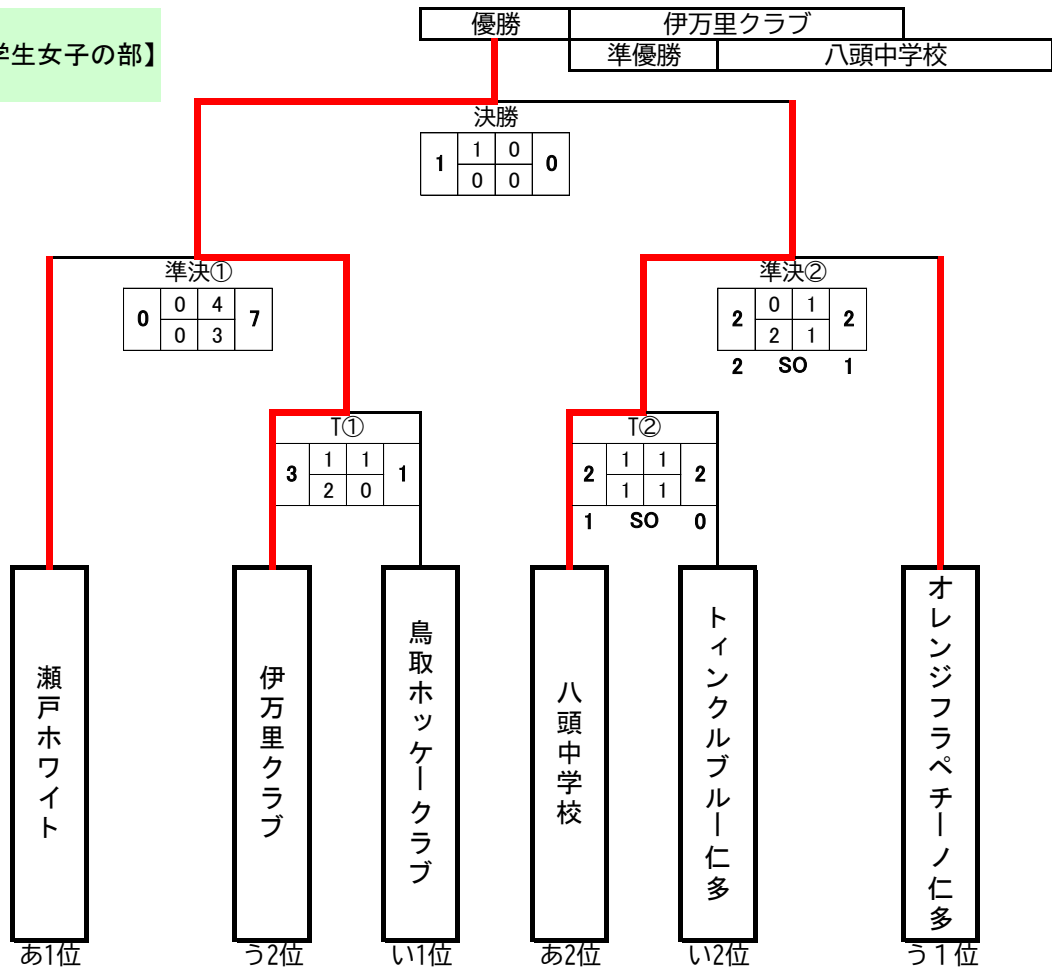

第24回瀬戸町杯 小中学生ホッケー交流大会

【中学生男子の部】

【交流戦】

第24回瀬戸町杯 小中学生ホッケー交流大会

【中学生女子の部】

【交流戦】

第24回瀬戸町杯 小中学生ホッケー交流大会

中学生男子の部 A