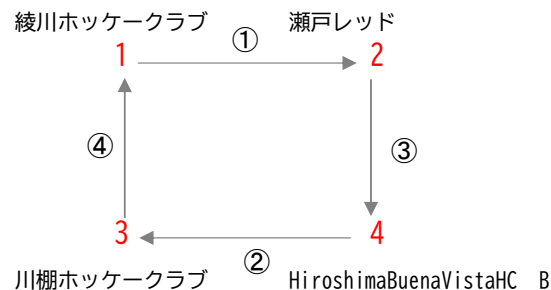

第24回瀬戸町杯 小中学生ホッケー交流大会

中学生男子の部 B

出場チーム名	
綾川ホッケークラブ	1
瀬戸レッド	2
川棚ホッケークラブ	3
HiroshimaBuenaVistaHC B	4

試合NO.	コート	試合時刻	チーム	得点	チーム
①	Bコート	9:00	綾川ホッケークラブ	15 5 - 0 10 - 0	瀬戸レッド
②	Bコート	9:30	川棚ホッケークラブ	0 0 - 5 0 - 3	HiroshimaBuenaVistaHC B
③	Aコート	11:00	瀬戸レッド	0 0 - 4 0 - 9	HiroshimaBuenaVistaHC B
④	Bコート	11:00	川棚ホッケークラブ	0 0 - 6 0 - 3	綾川ホッケークラブ

成績・順位表

チーム	綾川ホッケークラブ	瀬戸レッド	川棚ホッケークラブ	HBVHC B	勝点	勝	引分	負	得点	失点	得失差	順位
綾川ホッケークラブ		15 5 - 0 10 - 0 ○	9 6 - 0 3 - 0 ○		6	2	0	0	24	0	24	1
瀬戸レッド	0 0 - 5 0 - 10 ●			0 0 - 4 0 - 9 ●	0	0	0	2	0	28	-28	4
川棚ホッケークラブ	0 0 - 6 0 - 3 ●			0 0 - 5 0 - 3 ●	0	0	0	2	0	17	-17	3
HBVHC B		13 4 - 0 9 - 0 ○	8 5 - 0 3 - 0 ○		6	2	0	0	21	0	21	2