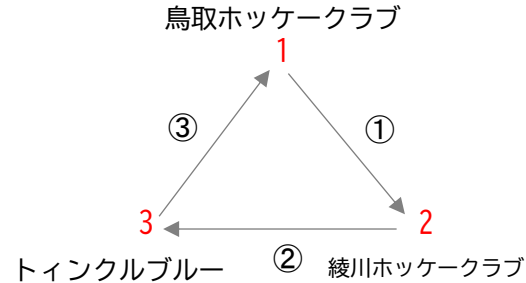

第24回瀬戸町杯 小中学生ホッケー交流大会

中学生女子の部 い

出場チーム名	
鳥取ホッケークラブ	1
綾川ホッケークラブ	2
トインクルブルー仁多	3

試合NO.	コート	試合時刻	チーム	得点	チーム
①	Dコート	9:30	鳥取ホッケークラブ	7 5 - 0 2 - 0	綾川ホッケークラブ
②	Dコート	11:00	綾川ホッケークラブ	3 1 - 2 2 - 1	トインクルブルー仁多
③	Dコート	12:00	トインクルブルー仁多	3 0 - 1 3 - 3	鳥取ホッケークラブ

成績・順位表

チーム	鳥取ホッケークラ	綾川ホッケークラ	トインクルブルー	勝点	勝	引分	負	得点	失点	得失差	順位
鳥取ホッケークラブ		7 5 - 0 0 2 - 0 ○	4 1 - 0 3 3 - 3 ○	6	2	0	0	11	3	8	1
綾川ホッケークラブ	0 0 - 5 7 0 - 2 ●		3 1 - 2 3 2 - 1 △	1	0	1	1	3	10	-7	3
トインクルブルー	3 0 - 1 4 3 - 3 ●	3 2 - 1 3 1 - 2 △		1	0	1	1	6	7	-1	2