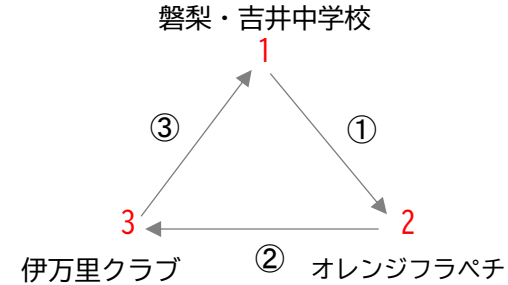

第24回瀬戸町杯 小中学生ホッケー交流大会

中学生女子の部 う

出場チーム名	
磐梨・吉井中学校	1
オレンジフラペチーノ仁多	2
伊万里クラブ	3

試合NO.	コート	試合時刻	チーム	得点	チーム
①	Aコート	9:00	磐梨・吉井中学校	0 0 - 1 0 - 2	オレンジフラペチーノ仁多 3
②	Aコート	10:30	オレンジフラペチーノ仁多	2 2 - 0 0 - 1	伊万里クラブ 1
③	Aコート	12:00	伊万里クラブ	4 2 - 0 2 - 0	磐梨・吉井中学校 0

成績・順位表

チーム	磐梨・吉井中学校	オレンジフラペチ	伊万里クラブ	勝点	勝	引分	負	得点	失点	得失差	順位
磐梨・吉井中学校		0 0 - 1 3 0 0 - 2 3 ●	0 0 - 2 4 0 0 - 2 4 ●	0	0	0	2	0	7	-7	3
オレンジフラペチ	3 1 - 0 0 2 - 0 0 ○		2 2 - 0 1 0 - 1 1 ○	6	2	0	0	5	1	4	1
伊万里クラブ	4 2 - 0 0 2 - 0 0 ○	1 0 - 2 2 1 - 0 2 ●		3	1	0	1	5	2	3	2