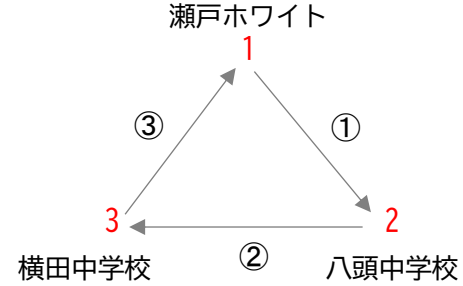

第24回瀬戸町杯 小中学生ホッケー交流大会

中学生女子の部 あ

出場チーム名	
瀬戸ホワイト	1
八頭中学校	2
横田中学校	3

試合NO.	コート	試合時刻	チーム	得点	チーム
①	Cコート	9:30	瀬戸ホワイト	2 1 - 1 1 - 0	八頭中学校
②	Cコート	11:00	八頭中学校	2 1 - 0 1 - 1	横田中学校
③	Cコート	12:00	横田中学校	1 0 - 1 1 - 1	瀬戸ホワイト

成績・順位表

チーム	瀬戸ホワイト	八頭中学校	横田中学校	勝点	勝	引分	負	得点	失点	得失差	順位
瀬戸ホワイト		2 1 - 1 1 1 - 0 ○	2 1 - 0 1 1 - 1 ○	6	2	0	0	4	2	2	1
八頭中学校	1 1 - 1 2 0 - 1 ●		2 1 - 0 1 1 - 1 ○	3	1	0	1	3	3	0	2
横田中学校	1 0 - 1 2 1 - 1 ●	1 0 - 1 2 1 - 1 ●		0	0	0	2	2	4	-2	3