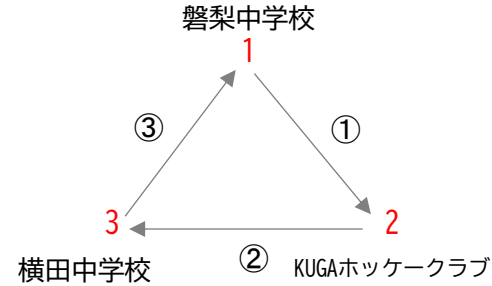

第24回瀬戸町杯 小中学生ホッケー交流大会

中学生男子の部 C

出場チーム名	
磐梨中学校	1
KUGAホッケークラブ	2
横田中学校	3

試合NO.	コート	試合時刻	チーム	得点	チーム
①	Cコート	9:00	磐梨中学校	0 0 - 3 0 - 2	KUGAホッケークラブ
②	Cコート	10:30	KUGAホッケークラブ	5 3 - 1 2 - 3	横田中学校
③	Cコート	11:30	横田中学校	7 5 - 1 2 - 0	磐梨中学校

成績・順位表

チーム	磐梨中学校	KUGAホッケー	横田中学校	勝点	勝	引分	負	得点	失点	得失差	順位
磐梨中学校		0 0 - 3 0 - 2	1 1 - 5 0 - 2	0	0	0	2	1	12	-11	3
KUGAホッケー クラブ	5 3 - 0 2 - 0		5 3 - 1 2 - 3	6	2	0	0	10	4	6	1
横田中学校	7 5 - 1 2 - 0	4 1 - 3 3 - 2		3	1	0	1	11	6	5	2