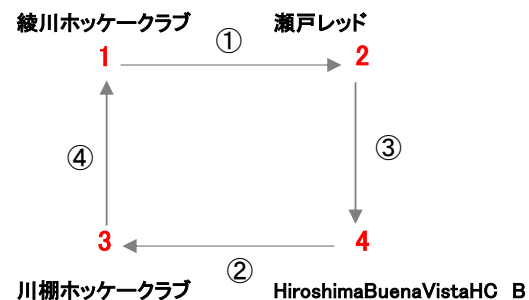

第24回瀬戸町杯 小中学生ホッケー交流大会

2024年10月27日

岡山・瀬戸町江尻レストパーク

中学生の部		*中学生の部は12分ハーフ							
日程	時間	Aコート		Bコート		Cコート		Dコート	
1	9:00	女子う	①	男子B	①	男子C	①	男子D	①
		磐梨中学校	オレンジラベチーノ仁多	綾川ホッケークラブ	瀬戸レッド	磐梨中学校	KUGAホッケークラブ	瀬戸ブルー	鳥取ホッケークラブ
2	9:30	男子A	①	男子B	②	女子あ	①	女子い	①
		八頭中学校	HiroshimaBuenaVistaHC G	川棚ホッケークラブ	HiroshimaBuenaVistaHC B	瀬戸ホワイト	八頭中学校	鳥取ホッケークラブ	綾川ホッケークラブ
	10:00	開会式							
3	10:30	女子う	②	男子A	②	男子C	②	男子D	②
		オレンジラベチーノ仁多	伊万里クラブ	仁多中学校	伊万里クラブA	KUGAホッケークラブ	横田中学校	鳥取ホッケークラブ	伊万里クラブB
4	11:00	男子B	③	男子B	④	女子あ	②	女子い	②
		瀬戸レッド	HiroshimaBuenaVistaHC B	川棚ホッケークラブ	綾川ホッケークラブ	八頭中学校	横田中学校	綾川ホッケークラブ	トインクルブルー仁多
5	11:30	男子A	③	男子A	④	男子C	③	男子D	③
		HiroshimaBuenaVistaHC G	伊万里クラブA	仁多中学校	八頭中学校	横田中学校	磐梨中学校	伊万里クラブB	瀬戸ブルー
6	12:00	女子う	③			女子あ	③	女子い	③
		伊万里クラブ	磐梨中学校			横田中学校	瀬戸ホワイト	トインクルブルー仁多	鳥取ホッケークラブ
7	12:30								
8	13:00	男子	決①	男子	決②	男子	決③	男子	決④
		A1位	C2位	B1位	D2位	C1位	A2位	D1位	B2位
9	13:30	女子	決①	女子	決②	男子	交流①	男子	交流②
		う2位	い1位	あ2位	い2位	A3位	C3位	B3位	B3位
10	14:00			女子	交流①	男子	13決		
				あ3位	う3位	A4位	B4位		
11	14:30	女子	準決勝	女子	準決勝	男子	準決勝	男子	準決勝
		あ1位	決①の勝者	決②の勝者	う1位	決①の勝者	決②の勝者	決③の勝者	決④の勝者
12	15:00			女子	7決			男子	9決
				交流①の勝者	い3位			交流①の勝者	交流②の勝者
13	15:30	女子	決勝戦			男子	決勝戦		
14	16:00	閉会式							

第24回瀬戸町杯 小中学生ホッケー交流大会

中学生男子の部 A

出場チーム名	抽選NO
八頭中学校	1
HiroshimaBuenaVistaHC G	2
仁多中学校	3
伊万里クラブA	4

試合NO.	コート	試合時刻	チーム	得点	チーム
①	Aコート	9:30	八頭中学校	[]	HiroshimaBuenaVistaHC G
②	Bコート	10:30	仁多中学校	[]	伊万里クラブA
③	Aコート	11:30	HiroshimaBuenaVistaHC G	[]	伊万里クラブA
④	Bコート	11:30	仁多中学校	[]	八頭中学校

成績・順位表

チーム	八頭中	HBVHCG	仁多中	伊万里クA	勝点	勝	引分	負	得点	失点	得失差	順位
八頭中		[-]	[-]									
HBVHCG	[-]			[-]								
仁多中	[-]			[-]								
伊万里クA		[-]	[-]									

第24回瀬戸町杯 小中学生ホッケー交流大会

中学生男子の部 B

出場チーム名	抽選NO
綾川ホッケークラブ	1
瀬戸レッド	2
川棚ホッケークラブ	3
HiroshimaBuenaVistaHC B	4