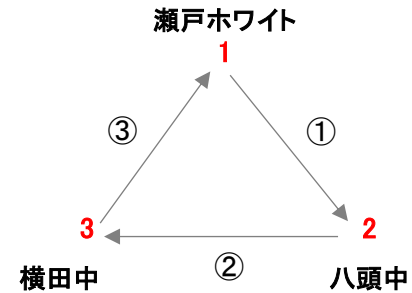

成績・順位表

チーム	磐梨中	KUGA	横田中	勝点	勝	引分	負	得点	失点	得失差	順位
磐梨中		(-) (-)	(-) (-)								
KUGA	(-) (-)		(-) (-)								
横田中	(-) (-)	(-) (-)									

第24回瀬戸町杯 小中学生ホッケー交流大会

中学生男子の部 D

出場チーム名	抽選No
瀬戸ブルー	1
鳥取ホッケークラブ	2
伊万里クラブB	3

試合NO.	コート	試合時刻	チーム	得点	チーム
①	Dコート	9:00	瀬戸ブルー		鳥取ホッケークラブ
②	Dコート	10:30	鳥取ホッケークラブ		伊万里クラブB
③	Dコート	11:30	伊万里クラブB		瀬戸ブルー

成績・順位表

チーム	瀬戸ブルー	鳥取HC	伊万里クB	勝点	勝	引分	負	得点	失点	得失差	順位
瀬戸ブルー		(-) (-)	(-) (-)								
鳥取HC	(-) (-)		(-) (-)								
伊万里クB	(-) (-)	(-) (-)									

第24回瀬戸町杯 小中学生ホッケー交流大会

中学生女子の部 あ

出場チーム名	抽選No
瀬戸ホワイト	1
八頭中学校	2
横田中学校	3

試合NO.	コート	試合時刻	チーム	得点	チーム
①	Cコート	9:30	瀬戸ホワイト	<input type="text"/>	八頭中学校
②	Cコート	11:00	八頭中学校	<input type="text"/>	横田中学校
③	Cコート	12:00	横田中学校	<input type="text"/>	瀬戸ホワイト