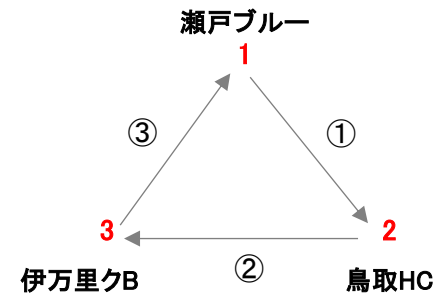

成績・順位表

チーム	八頭中	HBVHCG	仁多中	伊万里クA	勝点	勝	引分	負	得点	失点	得失差	順位
八頭中		[-]	[-]									
HBVHCG	[-]			[-]								
仁多中	[-]			[-]								
伊万里クA		[-]	[-]									

第24回瀬戸町杯 小中学生ホッケー交流大会

中学生男子の部 B

出場チーム名	抽選NO
綾川ホッケークラブ	1
瀬戸レッド	2
川棚ホッケークラブ	3
HiroshimaBuenaVistaHC B	4

試合NO.	コート	試合時刻	チーム	得点	チーム
①	Bコート	9:00	綾川ホッケークラブ	[]	瀬戸レッド
②	Bコート	9:30	川棚ホッケークラブ	[]	HiroshimaBuenaVistaHC B
③	Aコート	11:00	瀬戸レッド	[]	HiroshimaBuenaVistaHC B
④	Bコート	11:00	川棚ホッケークラブ	[]	綾川ホッケークラブ

成績・順位表

チーム	綾川クラブ	瀬戸レッド	川棚HC	HBVHCB	勝点	勝	引分	負	得点	失点	得失差	順位
綾川クラブ	[-]	[-]	[-]	[-]								
瀬戸レッド	[-]	[-]	[-]	[-]								
川棚HC	[-]	[-]	[-]	[-]								
HBVHCB	[-]	[-]	[-]	[-]								

第24回瀬戸町杯 小中学生ホッケー交流大会

中学生男子の部 C

出場チーム名	抽選No
磐梨中学校	1
KUGAホッケークラブ	2
横田中学校	3

試合NO.	コート	試合時刻	チーム	得点	チーム
①	Cコート	9:00	磐梨中学校	<input type="text"/>	KUGAホッケークラブ
②	Cコート	10:30	KUGAホッケークラブ	<input type="text"/>	横田中学校
③	Cコート	11:30	横田中学校	<input type="text"/>	磐梨中学校

試合NO.	コート	試合時刻	チーム	得点	チーム
①	Dコート	9:00	瀬戸ブルー		鳥取ホッケークラブ
②	Dコート	10:30	鳥取ホッケークラブ		伊万里クラブB
③	Dコート	11:30	伊万里クラブB		瀬戸ブルー

成績・順位表

チーム	瀬戸ブルー	鳥取HC	伊万里クB	勝点	勝	引分	負	得点	失点	得失差	順位
瀬戸ブルー		(-) (-)	(-) (-)								
鳥取HC	(-) (-)		(-) (-)								
伊万里クB	(-) (-)	(-) (-)									