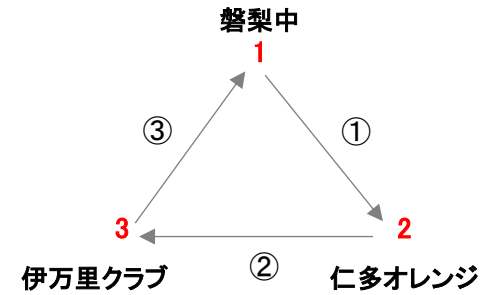

第24回瀬戸町杯 小中学生ホッケー交流大会

中学生女子の部 う

出場チーム名	抽選No
磐梨中学校	1
オレンジフラペチーノ仁多	2
伊万里クラブ	3

試合NO.	コート	試合時刻	チーム	得点	チーム
①	Aコート	9:00	磐梨中学校	____	オレンジフラペチーノ仁多
②	Aコート	10:30	オレンジフラペチーノ仁多	____	伊万里クラブ
③	Aコート	12:00	伊万里クラブ	____	磐梨中学校

成績・順位表

チーム	磐梨中	仁多オレンジ	伊万里クラブ	勝点	勝	引分	負	得点	失点	得失差	順位
磐梨中		(-) (-)	(-) (-)								
仁多オレンジ	(-) (-)		(-) (-)								
伊万里クラブ	(-) (-)	(-) (-)