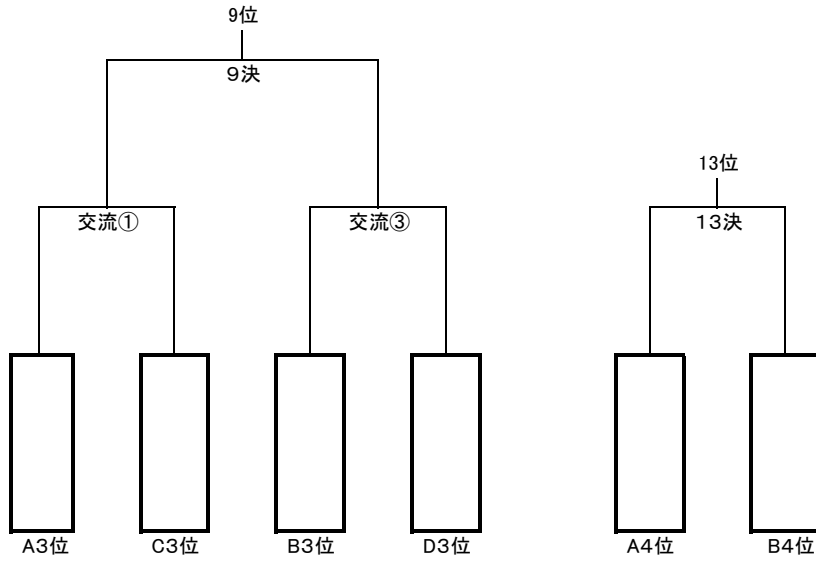

成績・順位表

チーム	磐梨中	仁多オレンジ	伊万里クラブ	勝点	勝	引分	負	得点	失点	得失差	順位
磐梨中		(-) (-)	(-) (-)								
仁多オレンジ	(-) (-)		(-) (-)								
伊万里クラブ	(-) (-)	(-) (-)									

第24回瀬戸町杯 小中学生ホッケー交流大会

決勝トーナメント表(男子の部)

決勝トーナメント表(女子の部)

第24回瀬戸町杯 小中学生ホッケー交流大会

【交流戦(男子の部)】

【交流戦(女子の部)】