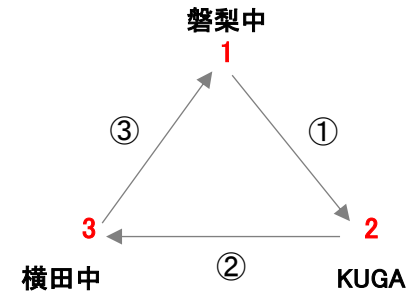

第24回瀬戸町杯 小中学生ホッケー交流大会

中学生男子の部 C

出場チーム名	抽選No
磐梨中学校	1
KUGAホッケークラブ	2
横田中学校	3

試合NO.	コート	試合時刻	チーム	得点	チーム
①	Cコート	9:00	磐梨中学校	____	KUGAホッケークラブ
②	Cコート	10:30	KUGAホッケークラブ	____	横田中学校
③	Cコート	11:30	横田中学校	____	磐梨中学校

成績・順位表

チーム	磐梨中	KUGA	横田中	勝点	勝	引分	負	得点	失点	得失差	順位
磐梨中		(-) (-)	(-) (-)								
KUGA	(-) (-)		(-) (-)								
横田中	(-) (-)	(-) (-)