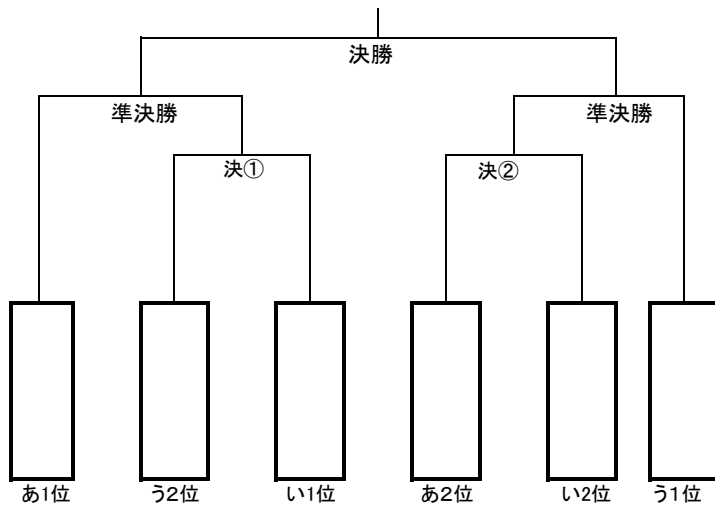

成績・順位表

チーム	磐梨中	仁多オレンジ	伊万里クラブ	勝点	勝	引分	負	得点	失点	得失差	順位
磐梨中		(-) (-)	(-) (-)								
仁多オレンジ	(-) (-)		(-) (-)								
伊万里クラブ	(-) (-)	(-) (-)									

第24回瀬戸町杯 小中学生ホッケー交流大会

決勝トーナメント表(男子の部)

決勝トーナメント表(女子の部)

第24回瀬戸町杯 小中学生ホッケー交流大会

【交流戦(男子の部)】

【交流戦(女子の部)】