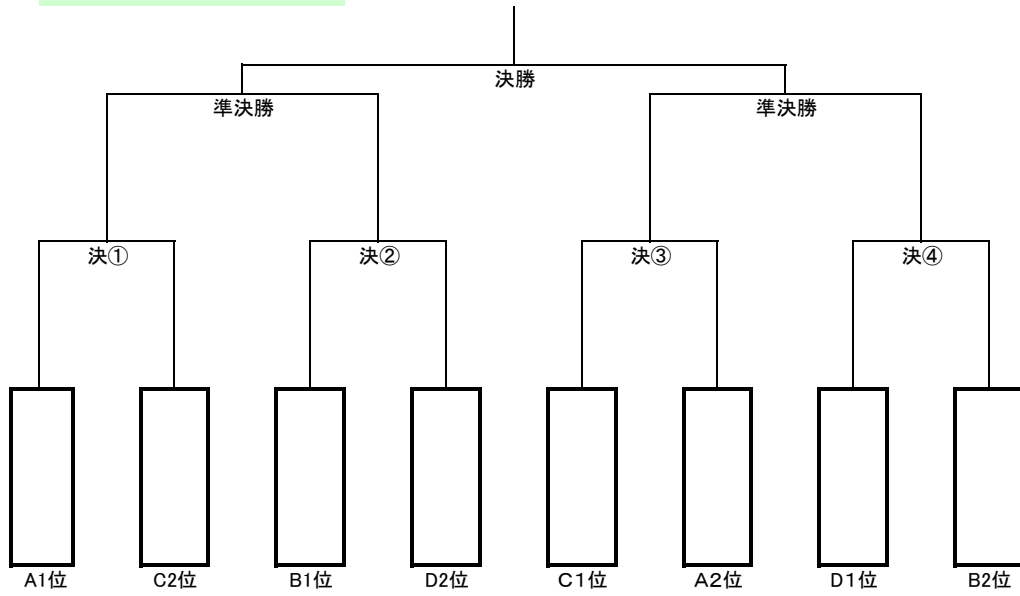

第24回瀬戸町杯 小中学生ホッケー交流大会

決勝トーナメント表(男子の部)