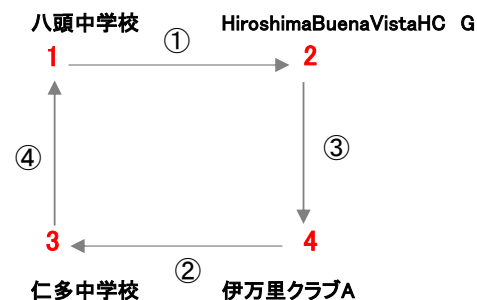

第24回瀬戸町杯 小中学生ホッケー交流大会

2024年10月27日

岡山・瀬戸町江尻レストパーク

中学生の部		*中学生の部は12分ハーフ							
日程	時間	Aコート		Bコート		Cコート		Dコート	
1	9:00	女子う	①	男子B	①	男子C	①	男子D	①
		磐梨中学校	オレンジラベチーノ仁多	綾川ホッケークラブ	瀬戸レッド	磐梨中学校	KUGAホッケークラブ	瀬戸ブルー	鳥取ホッケークラブ
2	9:30	男子A	①	男子B	②	女子あ	①	女子い	①
		八頭中学校	HiroshimaBuenaVistaHC G	川棚ホッケークラブ	HiroshimaBuenaVistaHC B	瀬戸ホワイト	八頭中学校	鳥取ホッケークラブ	綾川ホッケークラブ
	10:00	開会式							
3	10:30	女子う	②	男子A	②	男子C	②	男子D	②
		オレンジラベチーノ仁多	伊万里クラブ	仁多中学校	伊万里クラブA	KUGAホッケークラブ	横田中学校	鳥取ホッケークラブ	伊万里クラブB
4	11:00	男子B	③	男子B	④	女子あ	②	女子い	②
		瀬戸レッド	HiroshimaBuenaVistaHC B	川棚ホッケークラブ	綾川ホッケークラブ	八頭中学校	横田中学校	綾川ホッケークラブ	トインクルブルー仁多
5	11:30	男子A	③	男子A	④	男子C	③	男子D	③
		HiroshimaBuenaVistaHC G	伊万里クラブA	仁多中学校	八頭中学校	横田中学校	磐梨中学校	伊万里クラブB	瀬戸ブルー
6	12:00	女子う	③			女子あ	③	女子い	③
		伊万里クラブ	磐梨中学校			横田中学校	瀬戸ホワイト	トインクルブルー仁多	鳥取ホッケークラブ
7	12:30								
8	13:00	男子	決①	男子	決②	男子	決③	男子	決④
		A1位	C2位	B1位	D2位	C1位	A2位	D1位	B2位
9	13:30	女子	決①	女子	決②	男子	交流①	男子	交流②
		う2位	い1位	あ2位	い2位	A3位	C3位	B3位	B3位
10	14:00			女子	交流①	男子	13決		
				あ3位	う3位	A4位	B4位		
11	14:30	女子	準決勝	女子	準決勝	男子	準決勝	男子	準決勝
		あ1位	決①の勝者	決②の勝者	う1位	決①の勝者	決②の勝者	決③の勝者	決④の勝者
12	15:00			女子	7決			男子	9決
				交流①の勝者	い3位			交流①の勝者	交流②の勝者
13	15:30	女子	決勝戦			男子	決勝戦		
14	16:00	閉会式							

第24回瀬戸町杯 小中学生ホッケー交流大会

中学生男子の部 A

出場チーム名	抽選NO
八頭中学校	1
HiroshimaBuenaVistaHC G	2
仁多中学校	3
伊万里クラブA	4

試合NO.	コート	試合時刻	チーム	得点	チーム
①	Aコート	9:30	八頭中学校	[]	HiroshimaBuenaVistaHC G
②	Bコート	10:30	仁多中学校	[]	伊万里クラブA
③	Aコート	11:30	HiroshimaBuenaVistaHC G	[]	伊万里クラブA
④	Bコート	11:30	仁多中学校	[]	八頭中学校