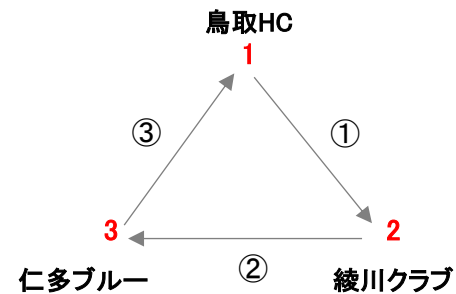

試合NO.	コート	試合時刻	チーム	得点	チーム
①	Dコート	9:00	瀬戸ブルー		鳥取ホッケークラブ
②	Dコート	10:30	鳥取ホッケークラブ		伊万里クラブB
③	Dコート	11:30	伊万里クラブB		瀬戸ブルー

成績・順位表

チーム	瀬戸ブルー	鳥取HC	伊万里クB	勝点	勝	引分	負	得点	失点	得失差	順位
瀬戸ブルー		(-) (-)	(-) (-)								
鳥取HC	(-) (-)		(-) (-)								
伊万里クB	(-) (-)	(-) (-)									

第24回瀬戸町杯 小中学生ホッケー交流大会

中学生女子の部 あ

出場チーム名	抽選No
瀬戸ホワイト	1
八頭中学校	2
横田中学校	3

試合NO.	コート	試合時刻	チーム	得点	チーム
①	Cコート	9:30	瀬戸ホワイト	<input type="text"/>	八頭中学校
②	Cコート	11:00	八頭中学校	<input type="text"/>	横田中学校
③	Cコート	12:00	横田中学校	<input type="text"/>	瀬戸ホワイト

成績・順位表

チーム	瀬戸ホワイト	八頭中	横田中	勝点	勝	引分	負	得点	失点	得失差	順位
瀬戸ホワイト		(-) (-)	(-) (-)								
八頭中	(-) (-)		(-) (-)								
横田中	(-) (-)	(-) (-)									

第24回瀬戸町杯 小中学生ホッケー交流大会

中学生女子の部 い

出場チーム名	抽選No
鳥取ホッケークラブ	1
綾川ホッケークラブ	2
トインクルブルー仁多	3